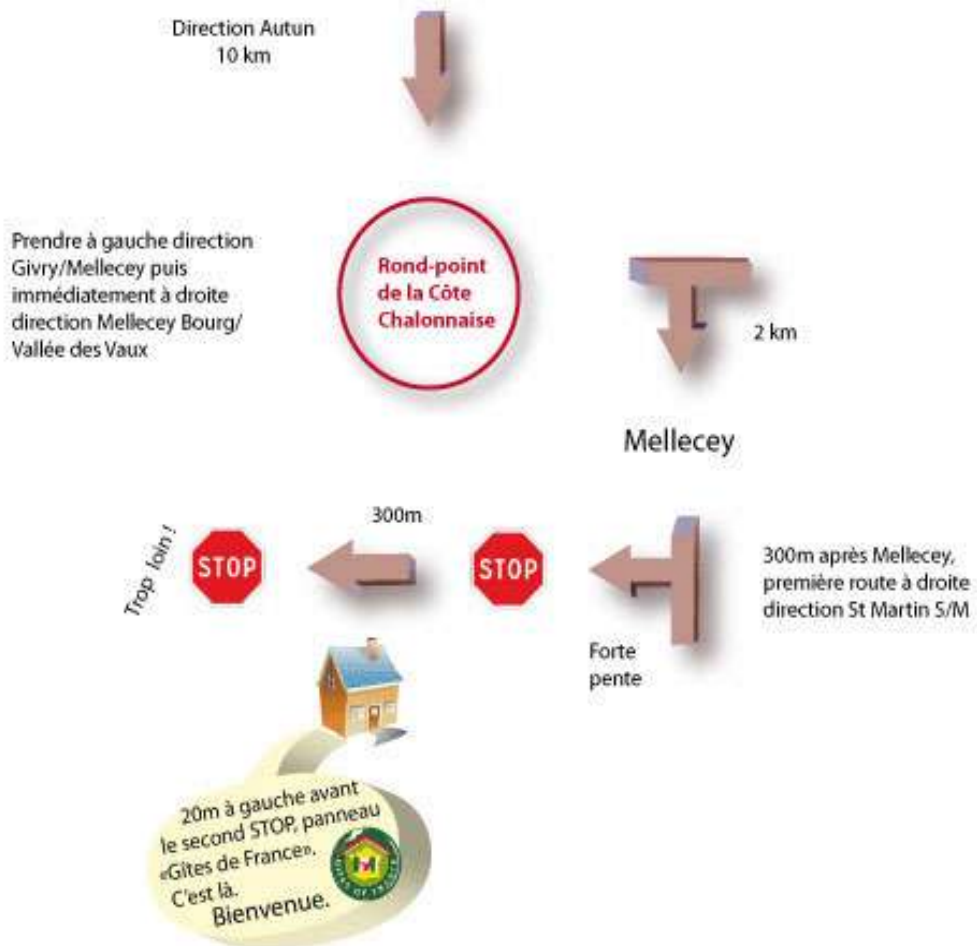

## Comment venir aux gîtes

Le Pressoir et La Petite Maison

6-8 Rue du Clos  
71640 Saint Martin sous Montaigu

### Autoroute A6 - Sortie Chalon Nord

Laurence et Xavier MAGLOTT - 9 Place de Corcelles - 71640 St Martin sous Montaigu

03 85 98 07 94 - 06 80 53 38 93

[www.lamaisondezelle.net](http://www.lamaisondezelle.net) - [lamaisondezelle@yahoo.fr](mailto:lamaisondezelle@yahoo.fr)