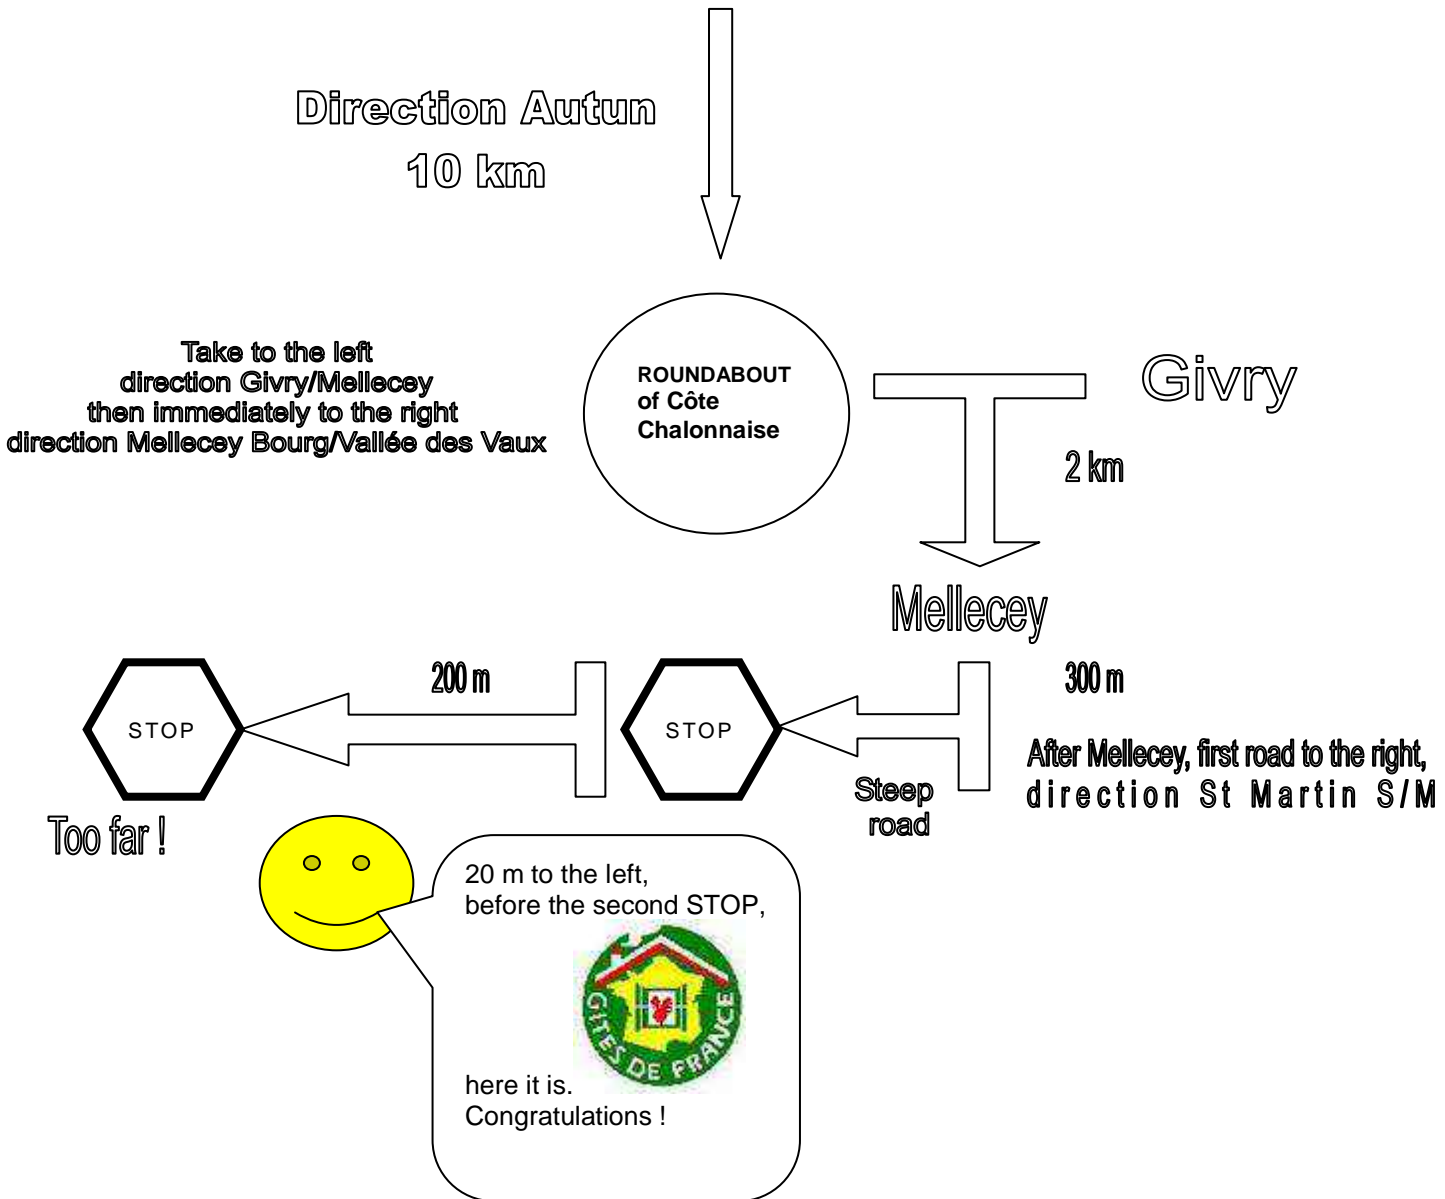

How to come to us

A6 Motorway- Chalon Nord exit

Laurence et Xavier Maglott  
 Place de Corcelles  
 71 640 Saint Martin sous Montaignu  
 03 85 98 07 94 – 06 80 53 38 93  
[lamaisondezelie@yahoo.fr](mailto:lamaisondezelie@yahoo.fr)